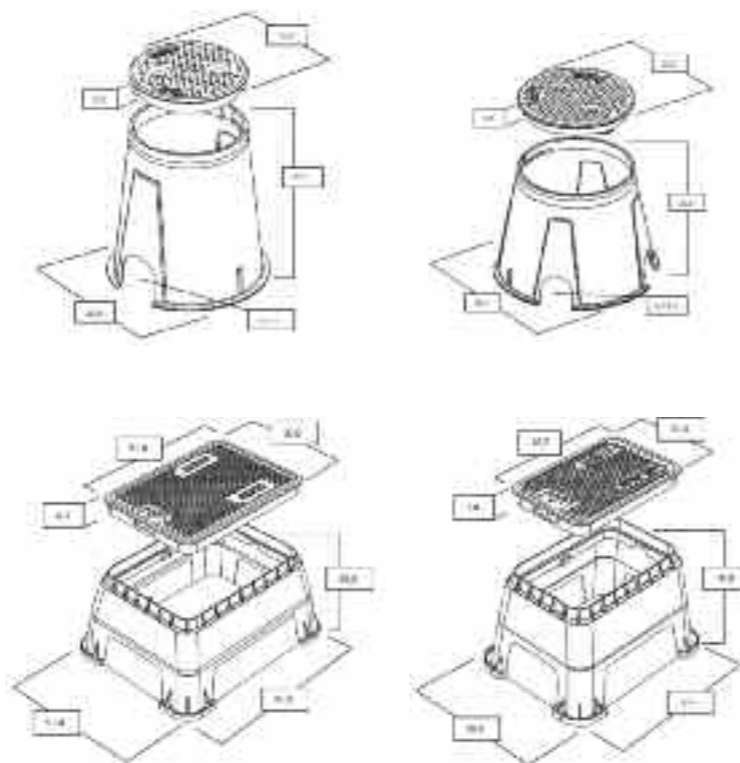

Codifica

Codice	Descrizione
IT-HER-CS	Pozzetto Hercules circolare piccolo
IT-HER-CM	Pozzetto Hercules circolare medio
IT-HER-RS	Pozzetto Hercules rettangolare standard
IT-HER-RJ	Pozzetto Hercules rettangolare jumbo