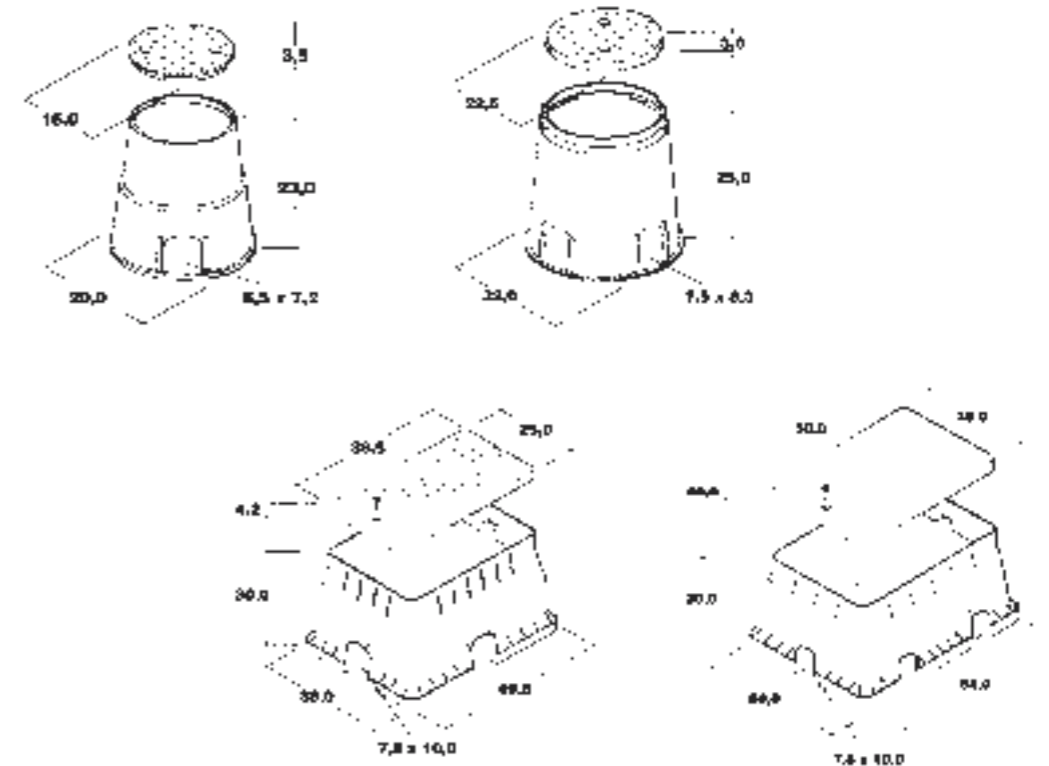

Caratteristiche

- Resistenza
- Versatilità
- Gamma in linea con la norma EN124, progettata per sopportare carichi fino a 1,5 tonnellate
- Modelli circolari:**
 - Coperchio:
 - Presa comoda a 2 dita, con verso di chiusura indicato
 - Sistema di serraggio rapido a baionetta, con protezione opzionale a vite
 - Bordo circolare a copertura del corpo, posizionamento facilitato e salvaguardia dall'ingresso di acqua o terra.
 - Superficie antiscivolo
 - Tonalità di verde in linea col manto erboso

Codifica

Codice	Descrizione
IT-HER-CS	Pozzetto Hercules circolare piccolo
IT-HER-CM	Pozzetto Hercules circolare medio
IT-HER-RS	Pozzetto Hercules rettangolare standard
IT-HER-RJ	Pozzetto Hercules rettangolare jumbo

Pozzetti

Caratteristiche

- Adeguata protezione e idoneo alloggiamento delle valvole e per altri strumenti che devono essere interrati
- Semplice e veloce ispezione del materiale all'interno del pozzetto
- Materiale: plastica - corpo nero e coperchio verde