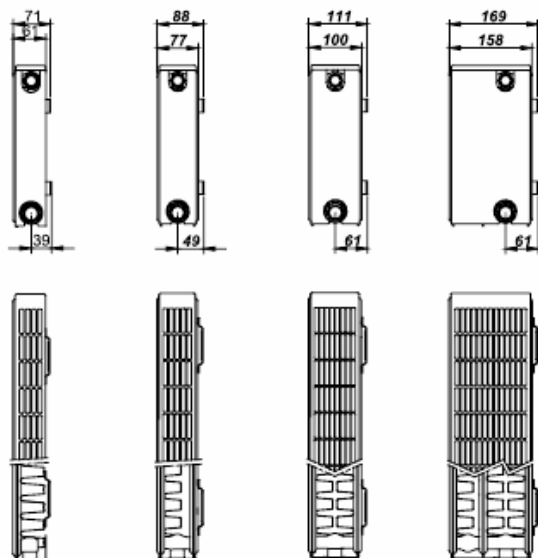

hauteur [mm]		type 11	type 21	type 22	type 33	entraxe d'alimentation [mm]
300	W	509		982	1.349	250
	kg	9,31		16,80	25,20	
	l	1,89		3,70	5,40	
	m ²	2,09		3,51	5,26	
	n	1,32		1,33	1,31	
400	W	676	954	1.245	1.711	350
	kg	12,78	19,46	22,87	34,30	
	l	2,34	4,67	4,67	6,87	
	m ²	2,95	3,37	4,92	7,38	
	n	1,31	1,33	1,33	1,32	
500	W	833	1.153	1.494	2.056	450
	kg	16,24	24,63	28,93	43,40	
	l	2,80	5,63	5,63	8,33	
	m ²	3,80	4,31	6,33	9,49	
	n	1,30	1,34	1,33	1,32	
600	W	980	1.345	1.732	2.389	550
	kg	19,70	29,80	35,00	52,50	
	l	3,25	6,60	6,60	9,80	
	m ²	4,66	5,24	7,74	11,61	
	n	1,29	1,34	1,33	1,32	
700	W	1.117	1.530	1.961	2.712	650
	kg	22,90	34,50	40,53	60,77	
	l	3,77	7,63	7,63	11,37	
	m ²	5,51	6,18	9,15	13,72	
	n	1,29	1,34	1,34	1,34	
900	W	1.360	1.883	2.395	3.334	850
	kg	29,30	43,90	51,60	77,30	
	l	4,80	9,70	9,70	14,50	
	m ²	7,22	8,05	11,97	17,96	
	n	1,29	1,34	1,35	1,37	