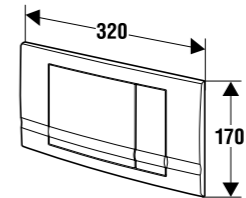

gloss chrome

gloss/matt chrome

Technical drawing

Riva start-stop pour un simple rinçage et Riva Duo pour le double rinçage

Méthode d'installation

- Installation sur réservoir de chasse dissimulé

Propriétés

- Qualité ASA matériel (plastic) ou ABS pour plaque chromée