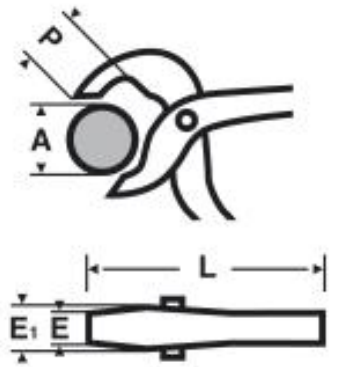

0109 : Pince multiprise à branches entrepassées Vanadix®

DESCRIPTION

Excellent serrage sur toute forme de pièces.
7 points d'accrochage : très grande précision.
Branches entrepassées anti-pincement.

| A mm | L mm | P mm | E mm | kg | REF |
|------|------|------|------|-------|--------|
| 17 | 175 | 18,5 | 6 | 0,160 | 010917 |
| 30 | 240 | 27 | 7 | 0,310 | 010924 |
| 36 | 300 | 35 | 10,5 | 0,485 | 010930 |