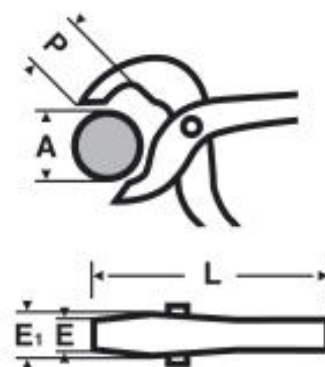

0182 : Pince multiprise à ouverture extra-large avec bouton de verrouillage rapide

LES PLUS

Pratique : Une grande ouverture permettant de se substituer à plusieurs pinces.

Facilité d'effort grâce à ses poignées très larges pour une meilleure préhension.

Rapide avec son bouton de verrouillage rapide pour un réglage précis.

DESCRIPTION

Ouverture extra large jusqu'à 30% plus grande que les pinces classiques : une seule pince à manipuler au lieu de plusieurs (gain de poids et de place dans la caisse à outils).

Bouton de verrouillage rapide pour un réglage plus simple et plus précis, avec 18 positions de verrouillage

Manches gainés anti-glissement pour une meilleure prise en main.

Manches très larges pour une meilleure préhension et un effort moindre à fournir.

Pince en chrome vanadium, forgée pour un outil très résistant avec double traitement thermique.

A mm	L mm	P mm	E mm	E1 mm	Manches gainés	kg	REF
45	180	32	6	18	oui	0,240	018222
52	250	45	8	20	oui	0,425	018228