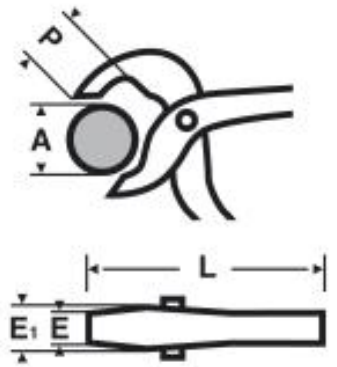

## 0113 : Pince sanitaire grande capacité

### DESCRIPTION

Idéale pour le serrage et le desserrage des gros écrous difficilement accessibles. Forme arrondie des mâchoires adaptée aux installations sanitaires (siphons, manchons, ...). 3 positions de réglage.  
Livrée avec mors plastique.

**A mm**

60

**L mm**

240

**P mm**

42

**E mm**

10