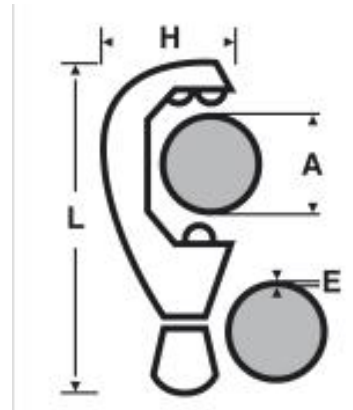

2104 : Coupe-tube inox 6-28 mm

DESCRIPTION

Épaisseur maxi : 3,2 mm.

Pommeau Soft Touch® : bonne prise en main.

Changement de molette rapide et sans outil.

Lame ébavureur rétractable.

A mm	A" OD	L mm	H mm	E maxi mm	kg	REF
6 - 28	1/4 - 1.1/8	142	55	3,2	0,385	210469