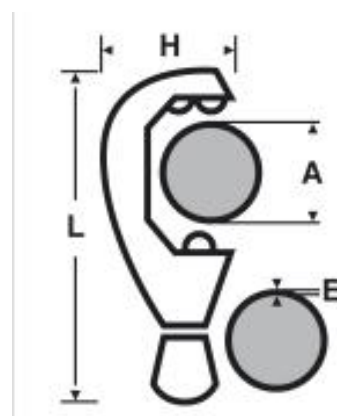

2104 : Coupe-tube plastique ZR 35 3-32 mm

LES PLUS

Pommeau Soft Touch® à avance/retour rapide et antidérapant.
Changement de molette rapide et sans outil.
 4 rouleaux pour un guidage parfait du tube.

DESCRIPTION

Epaisseur maxi : 3 mm.

Pour tubes en plastique, en matériaux composites et en multicouches.

Coupe précise du Ø 3 jusqu'au Ø 32 mm.

1 molette de rechange.

Ebavureur rotatif rétractable à lame interchangeable.

Capuchon de couleur différente selon le matériau à couper.

A mm	A" OD	L mm	H mm	E maxi mm	kg	REF
3 - 32	1/8 - 1.1/4	165	64	3	0,450	210487