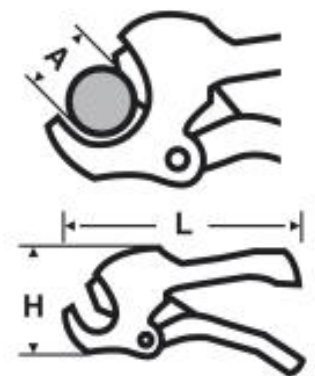

2150 : Coupe-tube plastique PC 32 32 mm

LES PLUS

Précision : lame en « V » permet une coupe facile, perpendiculaire et une déformation réduite du tube.

Pratique : ouverture automatique : un ressort maintient la poignée inférieure ouverte. Le coupe-tube est toujours prêt à couper.

Poignée Soft Touch® : grip antidérapant pour une bonne prise en main.

DESCRIPTION

Matières coupées : PVC, PE, PER, PEX, tuyau plastique souple (Tricocclair®), tuyau d'arrosage, tuyau d'irrigation, multicouches

Loquet de verrouillage : maintient la poignée inférieure fermée : rangement facile. Pas de risque de blessure.

Ergonomie : la forme spéciale de la poignée inférieure est adaptée à toutes les tailles de mains.

A mm

32

A" OD

1.1/4"

L mm

198

H mm

90